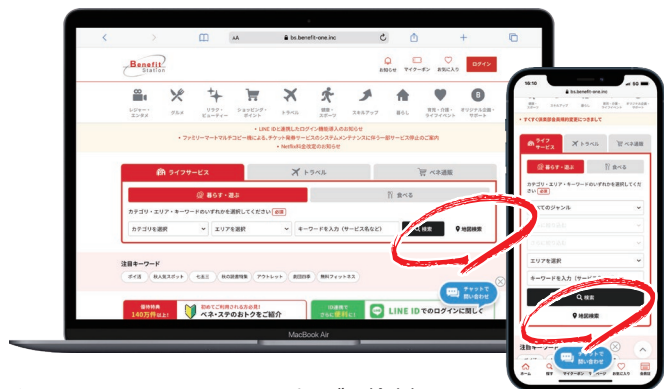

## 01. エリア検索機能の使い方 週末のお出かけや旅行のプラン作りなどにもご活用ください!

ベネフィット・ステーションTOPページの検索欄にある「**エリアを検索**」をクリックしてください。

都道府県の一覧が表示されます。調べたい場所をクリックすると更に詳細な地域を選択することができます。絞り込みたいエリアをチェックして「**決定**」をクリックしてください。

## 02. 地図検索機能の使い方 ご自宅や会社周辺などピンポイントで調べたいときは地図検索機能が便利です!

ベネフィット・ステーションTOPページの検索欄にある「**地図検索**」をクリックしてください。