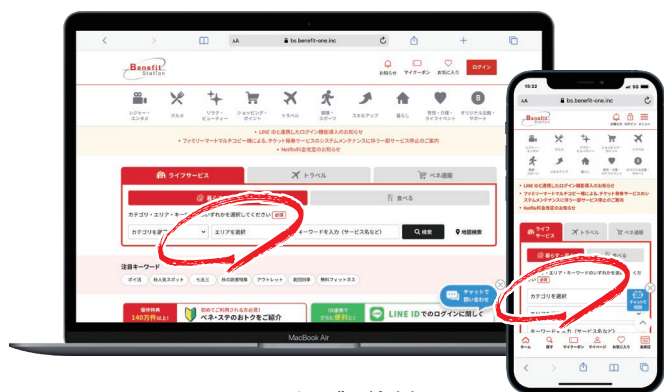

“エリア検索機能”でもっと便利に! もっと身近に!

# ベネ・ステ 活用術!

ベネフィット・ステーションは会員の皆さまとその家族を応援する福利厚生サービスです。  
近所のお得なサービスや、お出かけの計画が立てやすくなる便利な「エリア検索機能」をご紹介します!

## 01. エリア検索機能の使い方 週末のお出かけや旅行のプラン作りなどにもご活用ください!

ベネフィット・ステーションTOPページの検索欄にある「**エリアを検索**」をクリックしてください。

都道府県の一覧が表示されます。調べたい場所をクリックすると更に詳細な地域を選択することができます。絞り込みたいエリアをチェックして「**決定**」をクリックしてください。