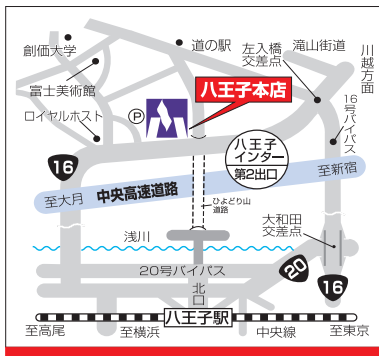

## 八王子 東京にある日本最大の家具店 200を超えるブランドコレクション

八王子本店は国内外の有名ブランドからお求めやすい家具インテリアまで、トータルにご覧いただける大型専門店です。欧州のインテリアのトレンドを取り入れたベルギー生まれのライフデザインショップOKAY(オーケー)も併設。店内には美術館などもあり、1日ゆっくりと家具選びをお楽しみいただけます。

■村内ファニチャーアクセス八王子本店

■OKAY八王子店

営業時間 10:30~18:30 東京都八王子市左入町787

Tel.042-691-1211【村内】/042-691-0888【OKAY】

- 中央高速八王子IC第2出口よりすぐ《無料駐車場あり》
- JR八王子駅北口・八王子オクトーレ(旧八王子東急スクエア)1Fの郵便局前から無料シャトルバスを運行しています。

JR八王子駅北口より無料シャトルバス運行中

相模原 **こだわりの家具を「選りすぐり」**  
クラウド&デザインセンター村内相模原