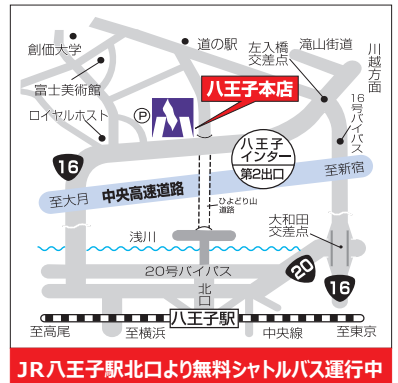

店舗のご案内

クリック⇒<https://www.murauchi.net/store/index.html>
※各店の詳細(営業時間・休日など)は当社ホームページよりご確認ください。

八王子 東京にある日本最大の家具店 200を超えるブランドコレクション

八王子本店は国内外の有名ブランドからお求めやすい家具インテリアまで、トータルにご覧いただける大型専門店です。欧州のインテリアのトレンドを取り入れたベルギー生まれのライフデザインショップOKAY(オーケイ)も併設。店内には美術館などもあり、1日ゆっくりと家具選びをお楽しみいただけます。

■ 村内ファニチャーアクセス八王子本店
■ OKAY八王子店

営業時間 10:30~18:30 東京都八王子市左入町787
Tel.042-691-1211【村内】/042-691-0888【OKAY】

●中央高速八王子IC第2出口よりすぐ《無料駐車場あり》
●JR八王子駅北口・八王子オクトーレ(旧八王子東急スクエア)1Fの郵便局前から無料シャトルバスを運行しています。

相模原 こだわりの家具を「選りすぐり」クラウト&デザインセンター村内相模原