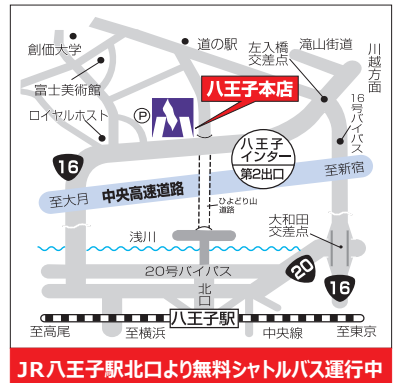

営業時間 10:30~18:30 東京都八王子市左入町787
Tel.042-691-1211【村内】/042-691-0888【OKAY】

- 中央高速八王子IC第2出口よりすぐ《無料駐車場あり》
- JR八王子駅北口・八王子オクトーレ(旧八王子東急スクエア)1Fの郵便局前から無料シャトルバスを運行しています。

相模原 こだわりの家具を「選りすぐり」クラウト&デザインセンター村内相模原

リビング、ダイニング、ベッドなどの家具からオシャレなインテリア雑貨まで、専門スタッフがトータルにご提案いたします。