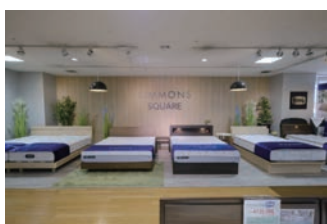

国内外の有名ブランド家具を便利でお得な特典にてお選びいただけます。

村内ファニチャーアクセス八王子本店とOKAY八王子店は6/1(土)から6/30(日)までプレミアムフェアも開催致します。

国内海外の有名ブランドから
お求めやすい家具インテリアまで
各種揃えております。

メンバーズカードのご紹介
CLUB MURAUCHI / CLUB OKAY

お買い上げ金額の
1%相当額をポイントとして加算

1ポイント=1円にて
お買い物にお使い頂けます。